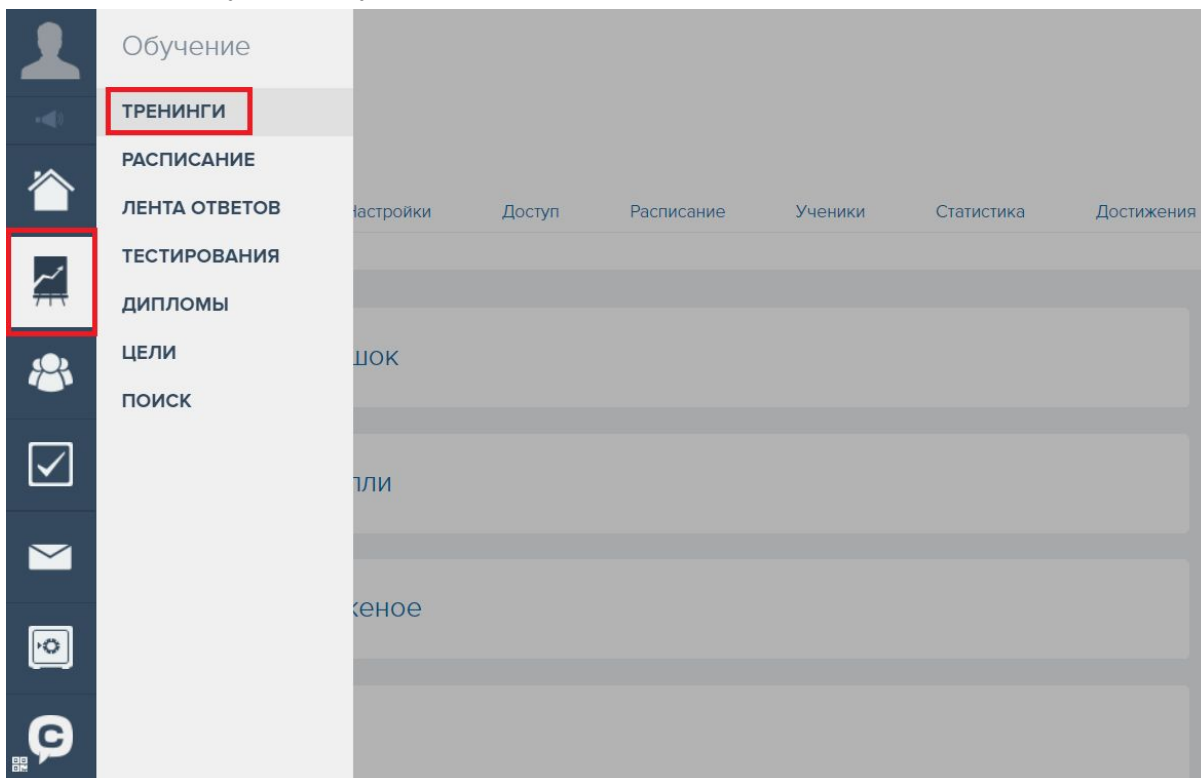

Выбор тренинга

1) Выбираем в пункте “Обучение” - “Тренинги”

2) Выбираем из списка тренингов нужную категорию

smartruffle

Список тренингов

Доступные тренинги

тест

нет уроков тест